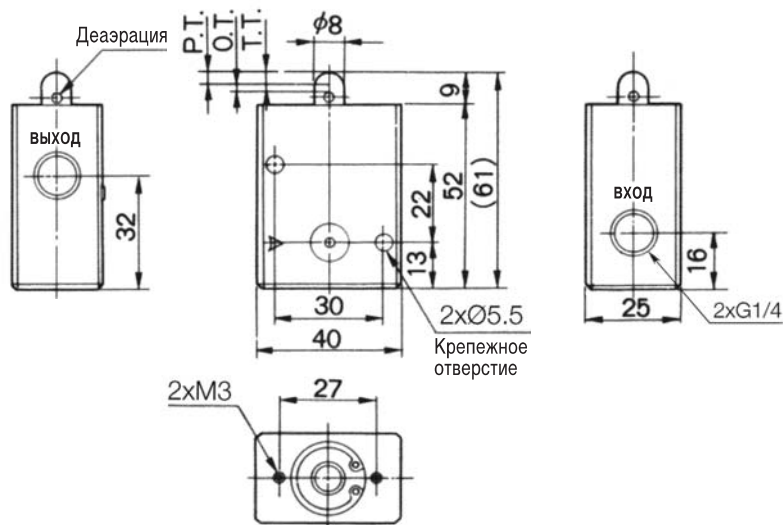

Характеристики расхода

3/2 пневмораспределители с механическим управлением EVM230

Размеры и данные по заказу

Базовое исполнение

Номер для заказа	EVM230-F02-00
------------------	---------------

с пружинным возвратом нормально закрытый

Роликовый рычаг

Тип ролика	Номер для заказа	
	Базовое исполнение	Орган управления
Полиацеталь	EVM230-F02-00	VM-01 A
Сталь		VM-01 AS

с пружинным возвратом нормально закрытый

Ломаящийся рычаг

Тип ролика	Номер для заказа	
	Базовое исполнение	Орган управления
Полиацеталь	EVM230-F02-00	VM-02 A
Сталь		VM-02 AS

с пружинным возвратом нормально закрытый

Размеры и данные по заказу

Тумблер

Базовое исполнение	Орган управления
EVM230-F02-00	VM-08A

Грибовидная кнопка

Цвет	Номер для заказа	
	Базовое исполнение	Орган управления
Красный	EVM230-F02-00	VM-30AR
Зеленый		VM-30AG
Черный		VM-30AB