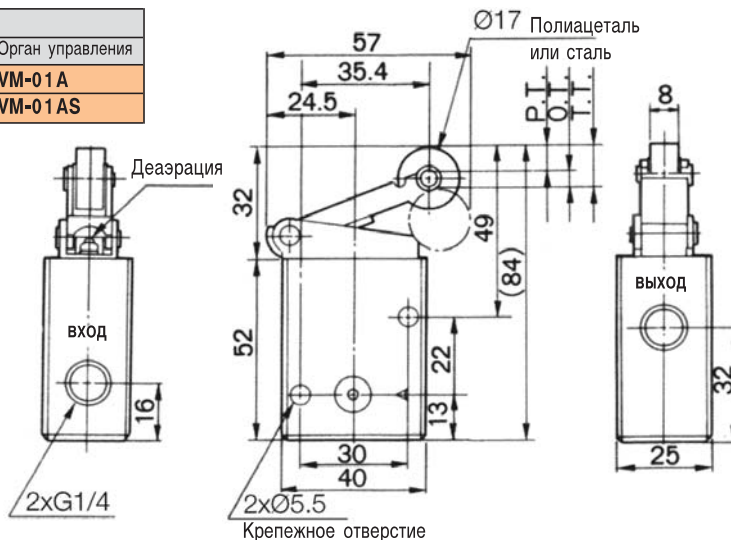

- Высокий расход (до 1000 норм. л/мин)

Технические характеристики

Модель	С механическим управлением							
	Базовое исполнение	Роликовый рычаг	Кнопочный выключатель	Поворотный переключ.	Тумблер рычаг	Ломающийся	Педаль	
Среда	Очищенный сжатый воздух с содержанием масла или без него							
Присоединительная резьба	G1/4							
Диапазон рабочих давлений (МПа)	0~1							
Диапазон рабочих температур (°C)	5~60							
Пусковые усилия и перемещения								
	F.O.F. (Н)	52	24	52	32	12	22	65
	P.T. (мм)	3	6.5	5.5	—	—	7	—
	O.T. (мм)	2	4.5	1	—	—	5	—
	T.T. (мм)	5	11	6.5	90°	60°	12	1.2°
Вес (г)	130 (базовое исполнение)							
Монтажное положение	Произвольное							
Расход (норм. л/мин)	1030							

Характеристики расхода

3/2 пневмораспределители с механическим управлением EVM230

Размеры и данные по заказу

Базовое исполнение

Номер для заказа	EVM230-F02-00
------------------	---------------

с пружинным возвратом нормально закрытый

Роликовый рычаг

Тип ролика	Номер для заказа	
	Базовое исполнение	Орган управления
Полиацеталь	EVM230-F02-00	VM-01 A
Сталь		VM-01 AS

с пружинным возвратом нормально закрытый

Ломаящийся рычаг

Тип ролика	Номер для заказа	
	Базовое исполнение	Орган управления
Полиацеталь	EVM230-F02-00	VM-02 A
Сталь		VM-02 AS

с пружинным возвратом нормально закрытый

Размеры и данные по заказу

Тумблер

Базовое исполнение	Орган управления
EVM230-F02-00	VM-08A

Грибовидная кнопка

Цвет	Номер для заказа	
	Базовое исполнение	Орган управления
Красный	EVM230-F02-00	VM-30AR
Зеленый		VM-30AG
Черный		VM-30AB