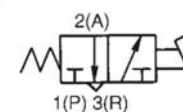

Поворотный переключатель

с фиксатором

Цвет	Номер для заказа	
	Базовое исполнение	Орган управления
Красный	EVM230-F02-00	VM-34 AR
Зеленый		VM-34 AG
Черный		VM-34 AB

Педаль

Номер для заказа
EVM230-F02-40

с пружинным возвратом нормально закрытый