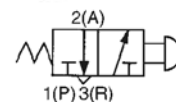

Размеры и данные по заказу

С утопленной кнопкой

с пружинным возвратом нормально закрытый

Цвет	Номер для заказа	
	Базовое исполнение	Орган управления
Красный	EVM230-F02-00	VM-33A
Зеленый		
Черный		
Желтый		