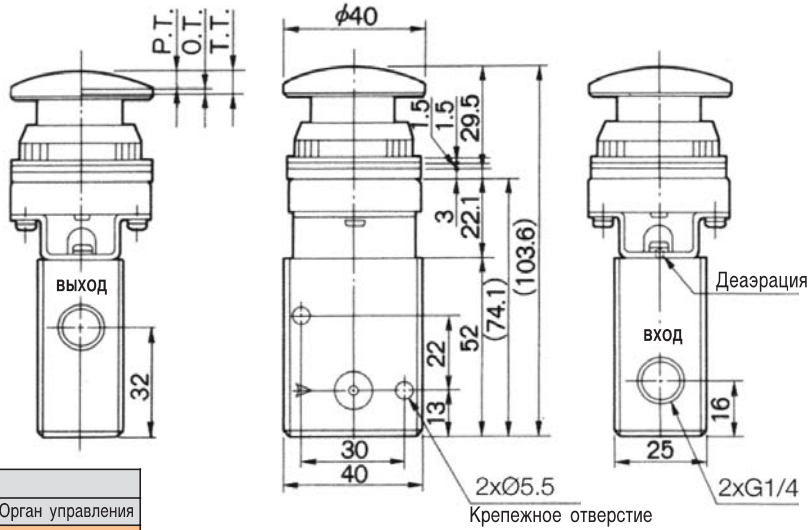

с пружинным возвратом нормально закрытый

Размеры и данные по заказу

Тумблер

Базовое исполнение	Орган управления
EVM230-F02-00	VM-08A

Грибовидная кнопка

Цвет	Номер для заказа	
	Базовое исполнение	Орган управления
Красный	EVM230-F02-00	VM-30AR
Зеленый		VM-30AG
Черный		VM-30AB

Размеры и данные по заказу

С утопленной кнопкой

с пружинным возвратом нормально закрытый

Цвет	Номер для заказа	
	Базовое исполнение	Орган управления
Красный	EVM230-F02-00	VM-33A
Зеленый		
Черный		
Желтый		