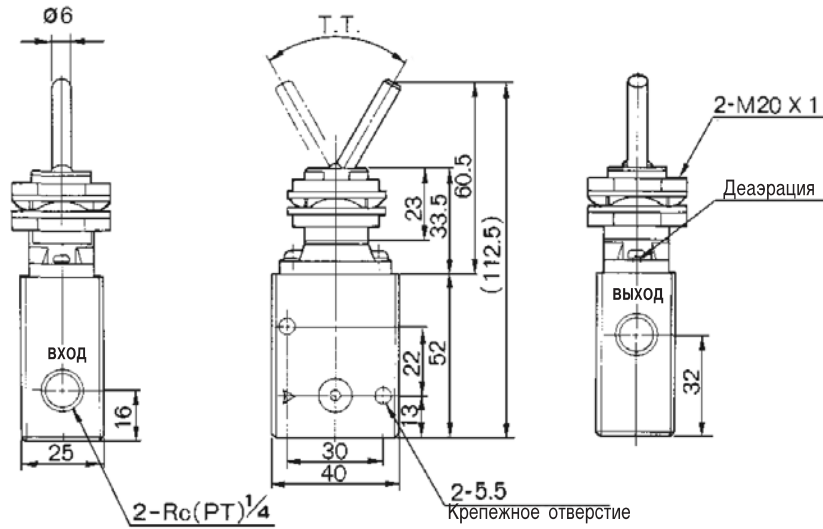

Роликовый рычаг

Тип ролика	Номер для заказа	
	Базовое исполнение	Орган управления
Полиацеталь	EVM230-F02-00	VM-01 A
Сталь		VM-01 AS

с пружинным возвратом нормально закрытый

Ломаящийся рычаг

Тип ролика	Номер для заказа	
	Базовое исполнение	Орган управления
Полиацеталь	EVM230-F02-00	VM-02 A
Сталь		VM-02 AS

с пружинным возвратом нормально закрытый

Размеры и данные по заказу

Тумблер

Базовое исполнение	Орган управления
EVM230-F02-00	VM-08A

Грибовидная кнопка

Цвет	Номер для заказа	
	Базовое исполнение	Орган управления
Красный	EVM230-F02-00	VM-30AR
Зеленый		VM-30AG
Черный		VM-30AB

Размеры и данные по заказу

С утопленной кнопкой

с пружинным возвратом нормально закрытый

Цвет	Номер для заказа	
	Базовое исполнение	Орган управления
Красный	EVM230-F02-00	VM-33A
Зеленый		
Черный		
Желтый		