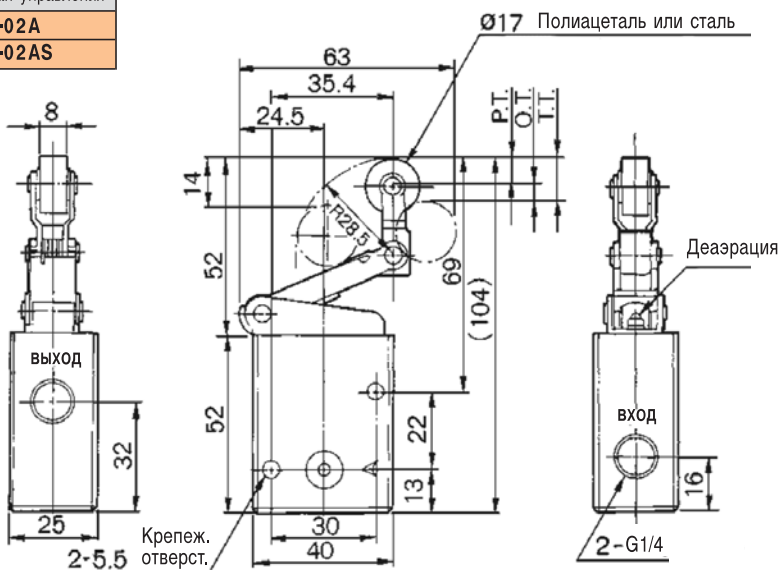

Характеристики расхода

3/2 пневмораспределители с механическим управлением EVM230

Размеры и данные по заказу

Базовое исполнение

Номер для заказа	EVM230-F02-00
------------------	---------------

с пружинным возвратом нормально закрытый

Роликовый рычаг

Тип ролика	Номер для заказа	
	Базовое исполнение	Орган управления
Полиацеталь	EVM230-F02-00	VM-01 A
Сталь		VM-01 AS

с пружинным возвратом нормально закрытый

Ломаящийся рычаг

Тип ролика	Номер для заказа	
	Базовое исполнение	Орган управления
Полиацеталь	EVM230-F02-00	VM-02 A
Сталь		VM-02 AS

с пружинным возвратом нормально закрытый

Размеры и данные по заказу

Тумблер

Базовое исполнение	Орган управления
EVM230-F02-00	VM-08A

Грибовидная кнопка

Цвет	Номер для заказа	
	Базовое исполнение	Орган управления
Красный	EVM230-F02-00	VM-30AR
Зеленый		VM-30AG
Черный		VM-30AB

Размеры и данные по заказу

С утопленной кнопкой

с пружинным возвратом нормально закрытый

Цвет	Номер для заказа	
	Базовое исполнение	Орган управления
Красный	EVM230-F02-00	VM-33A
Зеленый		
Черный		
Желтый		