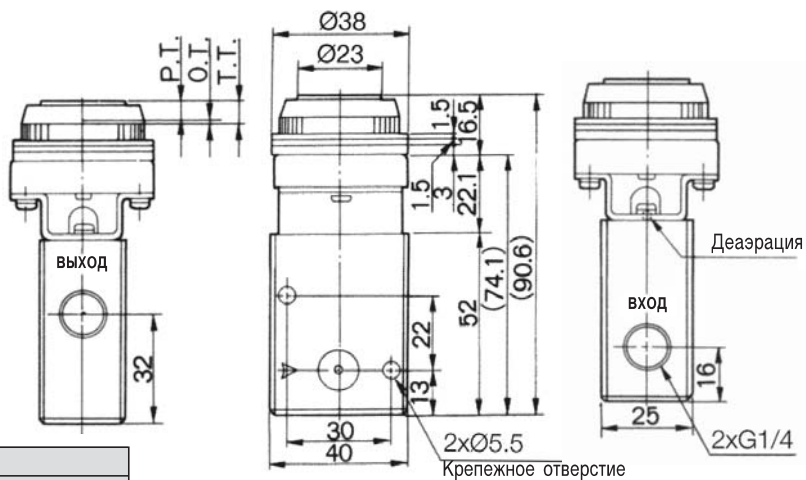

Размеры и данные по заказу

С утопленной кнопкой

с пружинным возвратом нормально закрытый

Цвет	Номер для заказа	
	Базовое исполнение	Орган управления
Красный	EVM230-F02-00	VM-33A
Зеленый		
Черный		
Желтый		