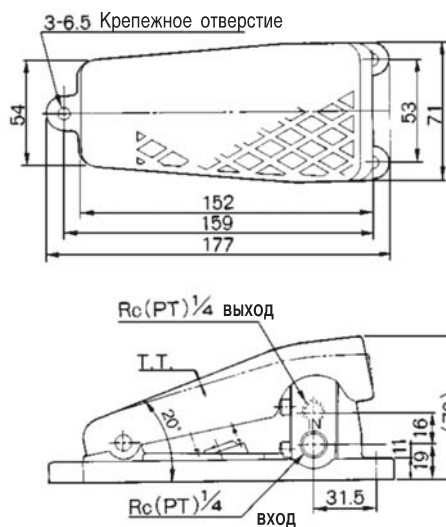

Размеры и данные по заказу

С утопленной кнопкой

с пружинным возвратом нормально закрытый

Цвет	Номер для заказа	
	Базовое исполнение	Орган управления
Красный	EVM230-F02-00	VM-33A
Зеленый		
Черный		
Желтый		

Поворотный переключатель

с фиксатором

Цвет	Номер для заказа	
	Базовое исполнение	Орган управления
Красный	EVM230-F02-00	VM-34 AR
Зеленый		VM-34 AG
Черный		VM-34 AB

Педаль

Номер для заказа
EVM230-F02-40

с пружинным возвратом нормально закрытый