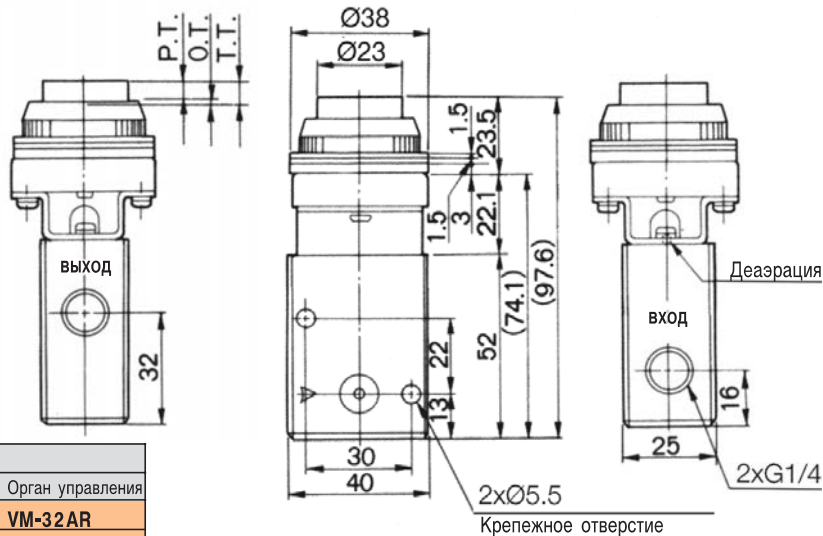

С выступающей кнопкой

Цвет	Номер для заказа	
	Базовое исполнение	Орган управления
Красный	EVM230-F02-00	VM-32AR
Зеленый		VM-32AG
Черный		VM-32AB