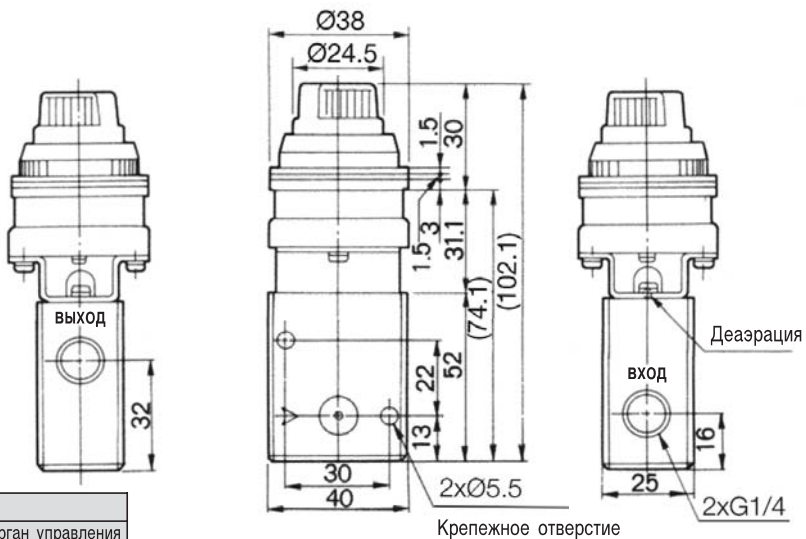

Поворотный переключатель

с фиксатором

Цвет	Номер для заказа	
	Базовое исполнение	Орган управления
Красный	EVM230-F02-00	VM-34 AR
Зеленый		VM-34 AG
Черный		VM-34 AB