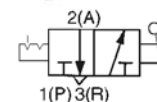

Поворотный переключатель

с фиксатором

Цвет	Номер для заказа	
	Базовое исполнение	Орган управления
Красный	EVM230-F02-00	VM-34 AR
Зеленый		VM-34 AG
Черный		VM-34 AB