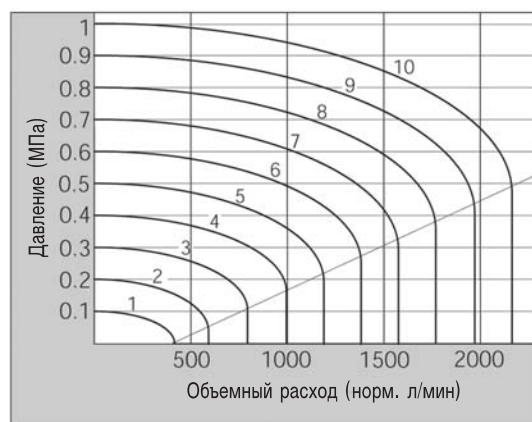

- Высокий расход (до 1000 норм. л/мин)

Технические характеристики

Модель	С механическим управлением							
	Базовое исполнение	Роликовый рычаг	Кнопочный выключатель	Поворотный переключ.	Тумблер рычаг	Ломающийся	Педаль	
Среда	Очищенный сжатый воздух с содержанием масла или без него							
Присоединительная резьба	G1/4							
Диапазон рабочих давлений (МПа)	0~1							
Диапазон рабочих температур (°C)	5~60							
Пусковые усилия и перемещения								
	F.O.F. (Н)	52	24	52	32	12	22	65
	P.T. (мм)	3	6.5	5.5	—	—	7	—
	O.T. (мм)	2	4.5	1	—	—	5	—
	T.T. (мм)	5	11	6.5	90°	60°	12	1.2°
Вес (г)	130 (базовое исполнение)							
Монтажное положение	Произвольное							
Расход (норм. л/мин)	1030							

Характеристики расхода

3/2 пневмораспределители с механическим управлением EVM230

Размеры и данные по заказу

Базовое исполнение

Номер для заказа	EVM230-F02-00
------------------	---------------

с пружинным возвратом нормально закрытый